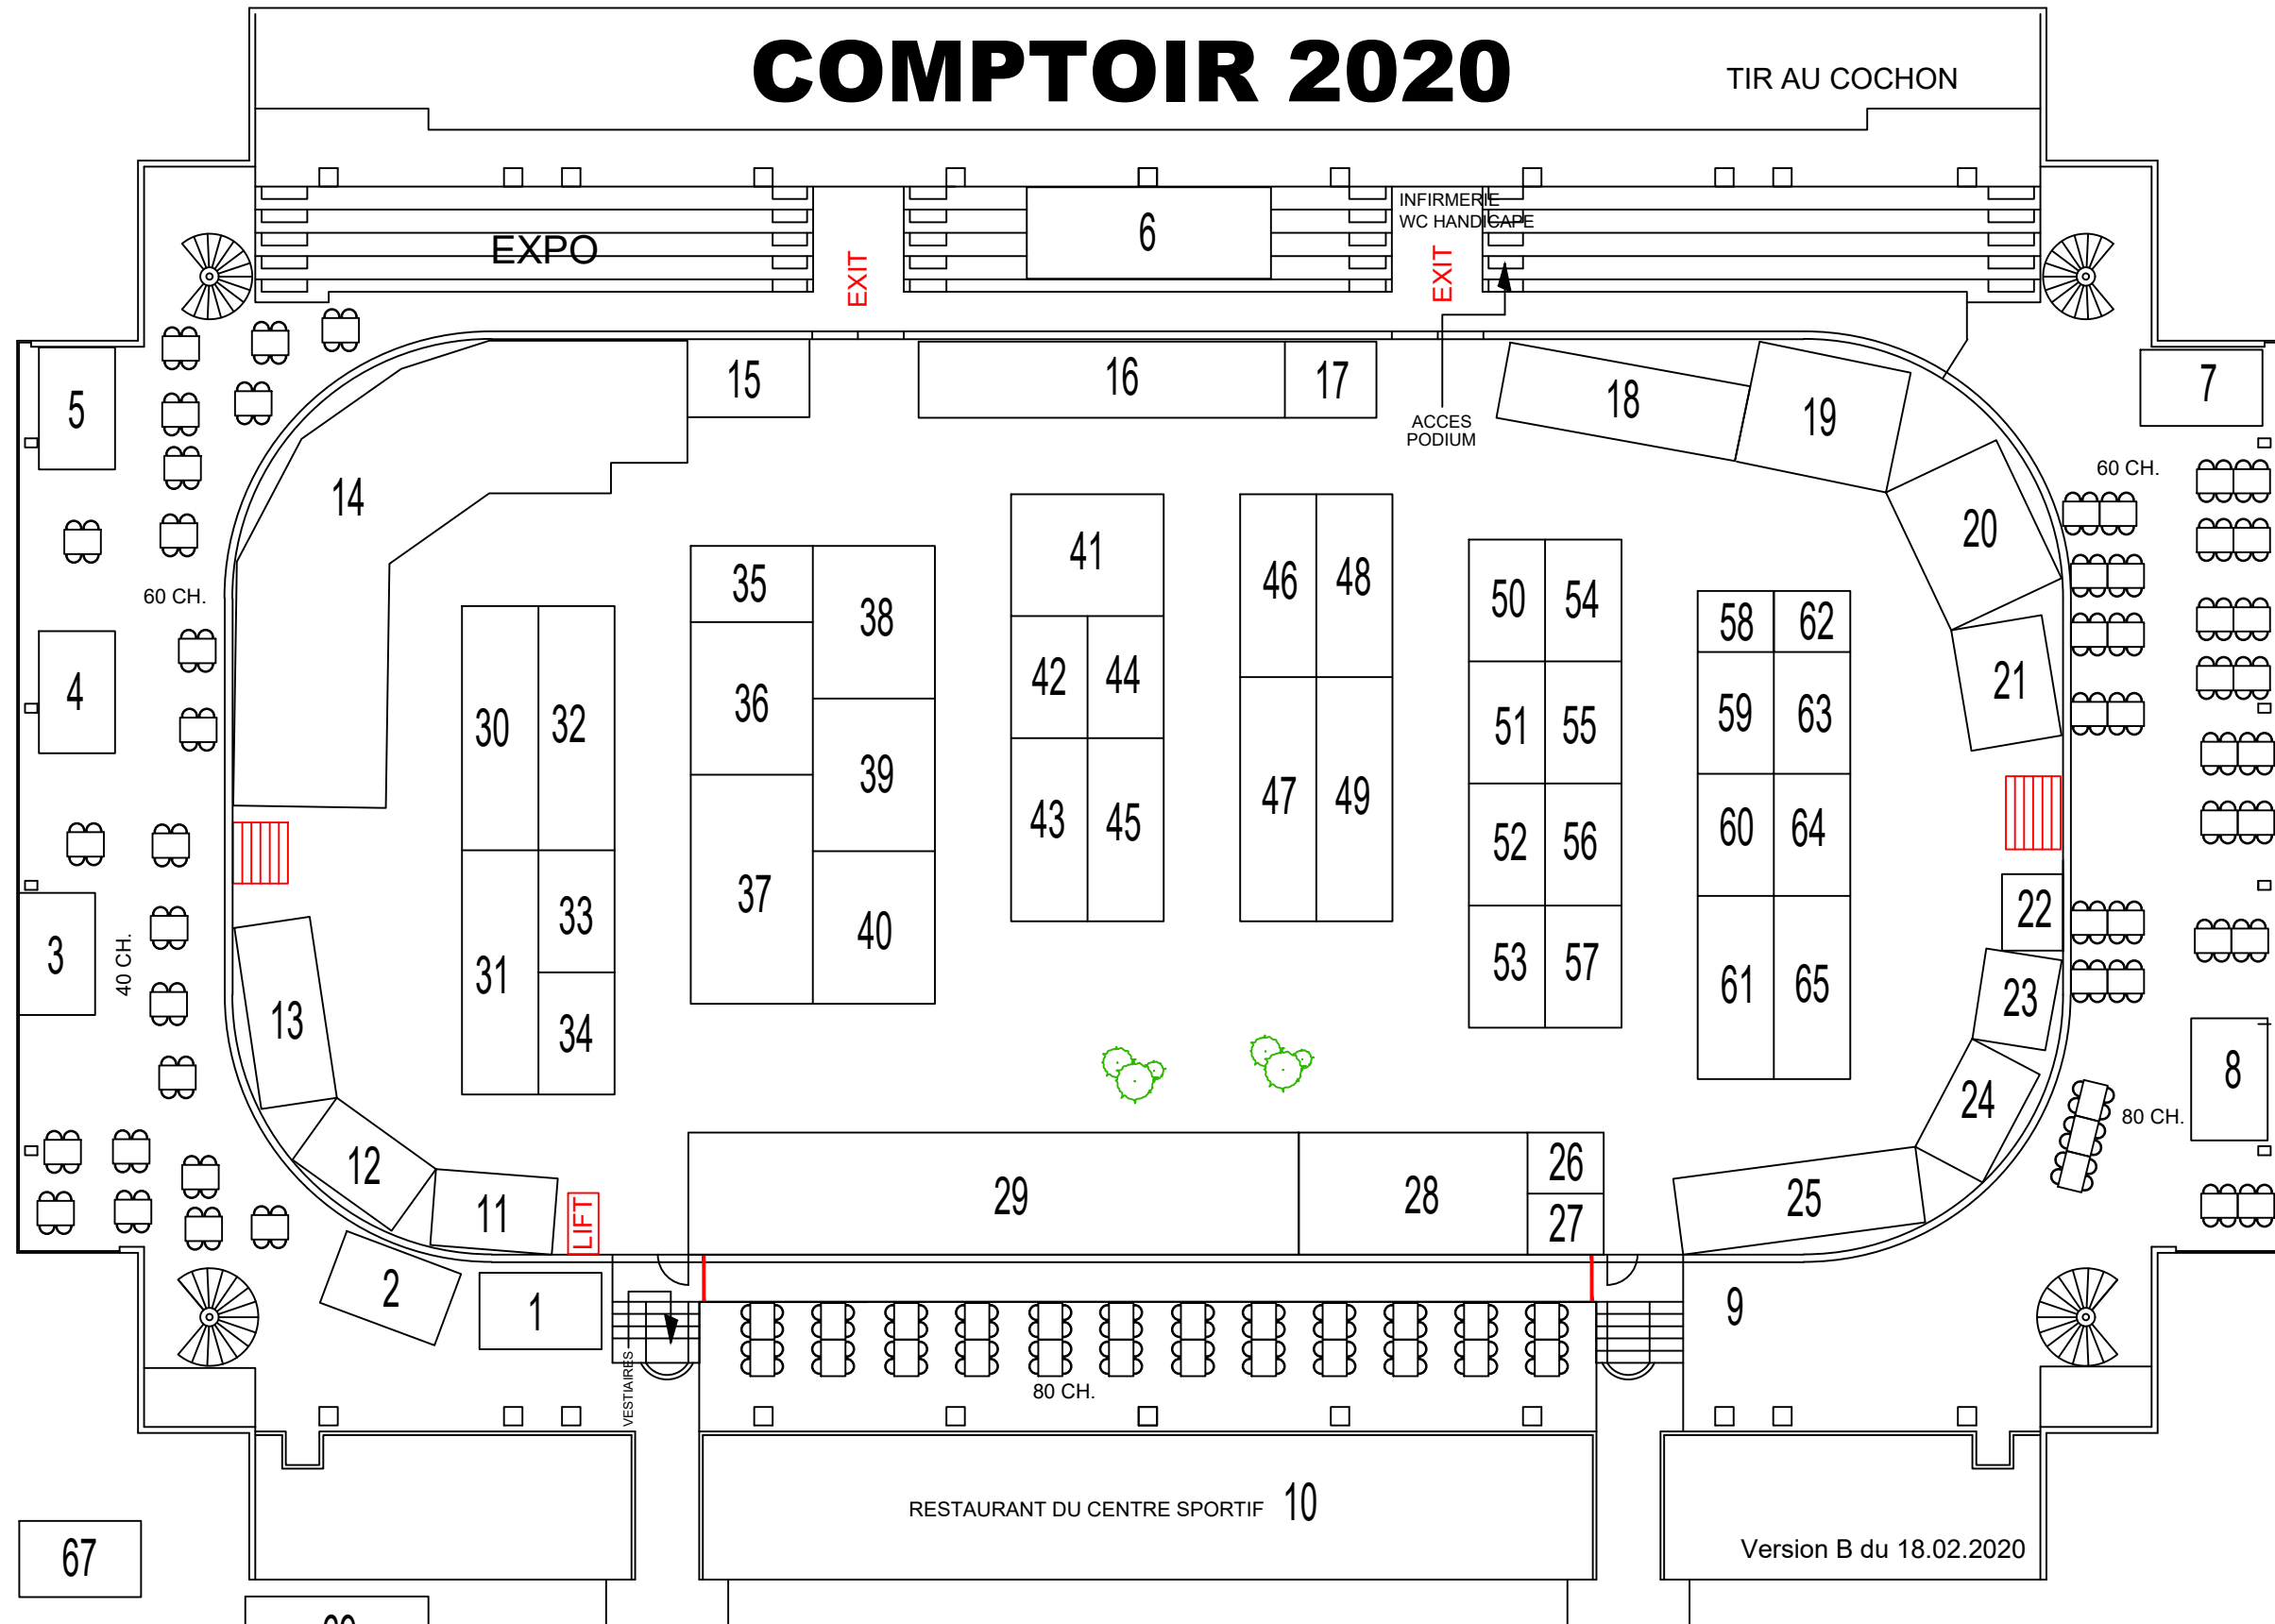

PARC AMBULANCE

← ACCES AMBULANCE

COMPTOIR 2020

TIR AU COCHON

66

67

69

68

ENTREE

FORAINS